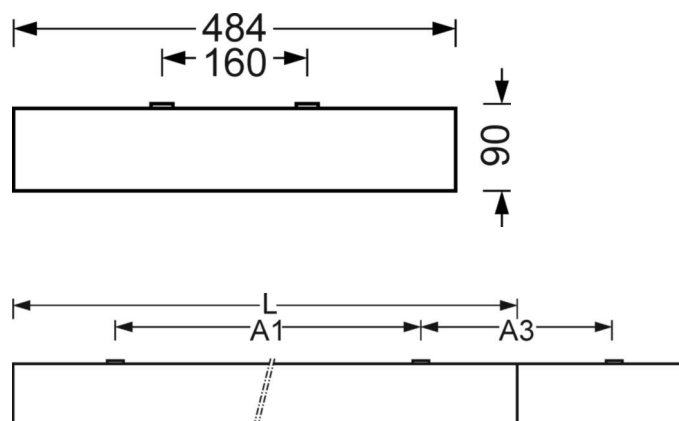

DEEP-LINK

<https://www.regiolux.de/ru/article/68130024100>

Ссылка	LED 9700lm 840
ηLB	100 %
Φ ↓/↑	100 % / 0 %
UGR поп./вдоль дисплей	17.8 / 18.1
	65° < 3000cd/m²

Механика

цвет корпуса	белый стандартный для электротехники RAL 9016
размеры (LxWxH/DxH)	1548mm x 484mm x 90mm
вес (нетто)	20.26kg
Кабельный ввод KE (X/Y)	0mm/70mm
Вид монтажа	Потолочная одиночная установка, Монтаж потолочных магистралей, установка отдельных светильников на подвесе, маятниково-подвесные световые полосы, Узел крепления маятниковой рейки на цепи
монтажный поворотный угол	макс. 15° продольная ось/накладная установка; поперечная ось /установка с принадлежностями - уголок, цепочка макс. 51° и поперечная ось/установка с принадлежностями на шинопроводе макс. 40°

размеры

L	1548 mm	Длина
B	484 mm	Ширина
H	90 mm	Высота
A1	1300 mm	Расстояние между точками крепежа при одиночной установке
A3	248 mm	Расстояние между точками крепежа между светильниками в световой п
A4	160 mm	Расстояние между точками крепежа (ширина)
X	0 mm	Расстояние от ввода проводов до середины светильника по оси X (вдо
Y	70 mm	Расстояние от ввода проводов до середины светильника по оси Y (поп